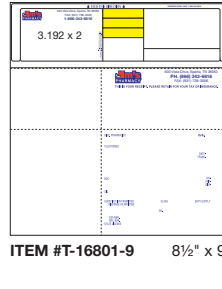

ITEM# T-33502-3
4.125" x 8"

ITEM# T-28961
4" x 8.5"

ITEM# T-46558
3.125" x 8.375"

ITEM# T-37843-1
3.125" x 8"

ITEM# T-58062-1
3.125" x 8"

Dual Web Sheet Labels

ITEM #T-16801 8½" x 11"
(Also available 8.5" x 9")

ITEM #T-17128-1-11 8½" x 11"

ITEM #T-17104 8½" x 11"

ITEM #T-17454-11 8½" x 11"

ITEM #T-17128-1-11 8½" x 11"

ITEM #T-16570 8½" x 11"

ITEM #T-17128-1-14 8½" x 14"

ITEM #T-17510-14 8½" x 14"

Dual Web Sheet Labels

ITEM # T-16679-11 8 1/2" x 11"

ITEM # T-17454-11 8 1/2" x 11"

ITEM # T-17128-1 8 1/2" x 11"

ITEM # T-17454-14 8 1/2" x 14"

ITEM # T-16679-11 8 1/2" x 11"

Newleaf

ITEM # T-16679-11 8 1/2" x 11"

ITEM # T-17172 8 1/2" x 11"

ITEM # T-17454-11 8 1/2" x 11"

ITEM # T-16801-9 8 1/2" x 9"

ITEM # T-17128-1-14 8 1/2" x 14"

ITEM # T-16679-11 8 1/2" x 11"

ITEM # T-16726-14 8 1/2" x 14"

ITEM # T-17454-11 8 1/2" x 11"

ITEM # T-16801-9 8 1/2" x 9"